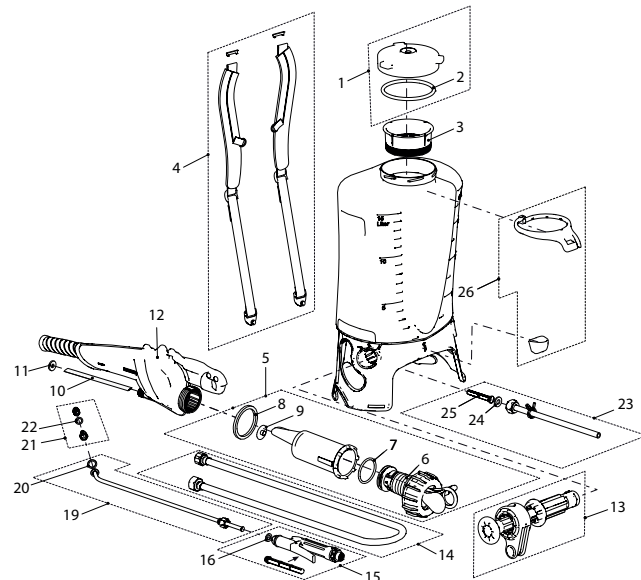

RPD 15 ATS

Neu mit rotem Behälter

RPD 15 ATS, Rückensprühergerät (15 Liter)

11924801 010113

Zubehör (Bilder ab Seite 70)

Vario Gun, stufenlos regulierbar von Nebel bis Strahl	11558501	100821
XL 8 S Teleskop-Lanze 7 m (max. 6 bar) / Arbeitshöhe 8 m (Sprühversion)	11935801	113982
Teleskoprohr 0.5 - 1 m, Aluminium eloxiert, beidseitig G1/4" a	10985204	030104
Teleskoprohr 1 - 2 m, Aluminium eloxiert, beidseitig G1/4" a	10985201	100456
Verlängerung 1 m gerade, Messing, G1/4"i-G1/4" a	10960601	100463
Profisprühschirm oval, schraubbar	10501606	100906
Sprühschirm rund, ø12.5 cm, schraubbar	11998601	710891
Sprühbalken Aluminium, schraubbar, max. 12 bar, 4 Düsen TP 11002 VP (gelb)	11889501-SB	040677
Sprühbalken Aluminium, schraubbar, max. 12 bar, 4 Düsen AIXR 110015 VP (grün)	12050201	150420
Bio-Filtersack, für das Ansetzen und Filtern biologischer Brühen	11475701	100593

Nr.	Dichtungssatz bestehend aus:		
2	Dichtung 108x7		
6	Balg		
7	O-Ring 36x3.5		
8	Flachdichtung 48x4x4		
9	Pumpendichtung		
10	Steigrohr L = 130 mm		
11	Flachdichtung 15x5.5x2		
16	Flachdichtung 12.2x7x3		
20	Flachdichtung 17x12.7x2		
22	O-Ring 7.66x1.78		
24	Flachdichtung 15x7x1.5		
25	Filter		

Nr.	Ersatzteile		
1	Deckel ø137 mm	10397202-SB	151007
3	Einfüllsieb	77009699-SB	151038
4	Traggurtenpaar	11923401	113722
5	Pumpe (ohne Pumphebel)	11939301	113906
12	Pumphebel	11920201	113913
13	Pumpengelenk	11939401	113920
14	Schlauchleitung 1.3 m, G1/2"-G1/2"	10396008-SB	113012
15	Handventil Profi G1/2"	11934701	113784
	<i>Dichtungssatz Handventil</i>	11664910	040851
19	Sprührohr 50 cm gebogen, Messing	11370704	700311
21	Regulierdüse 1.7 mm, Messing	28502597-SB	100777
23	Ansaugleitungs-Set	11939501	113944
26	Sprührohrhalterung	11934001	113951