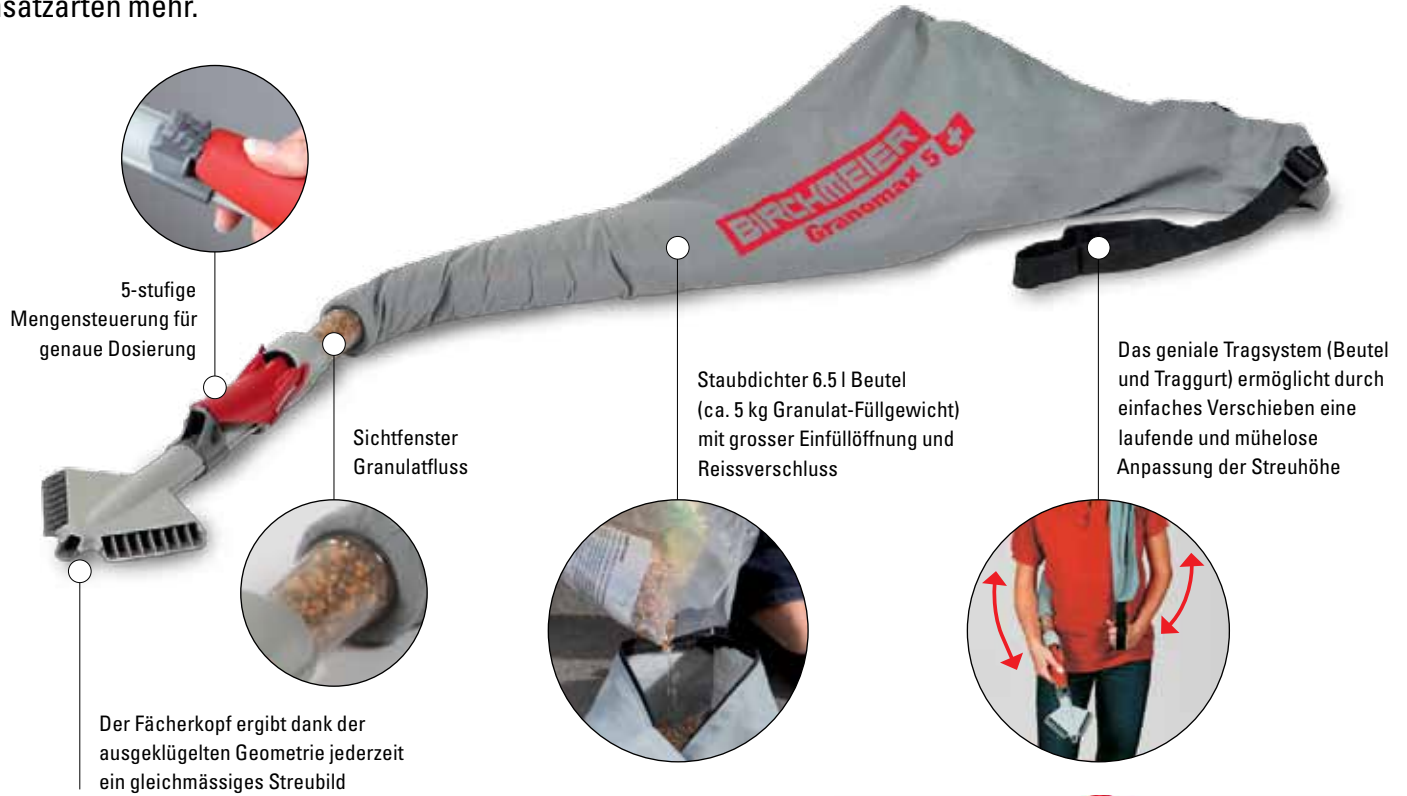

Granomax 5

Granulatstreuer mit Dosierfunktion – Gleichmässig und schnell streuen

Granulate

Salt

5-8
kg

2

- Für Dünger, Samen, Salz und Sand
- Rieselfähiges Streugut bis 4 mm
- Ideal für kleinere bis mittlere Flächen
- Keine schmutzigen Hände
- Kein mühsames Schaufeln oder Streuen mit Streuwagen

**Welt-
neuheit**

Video

Made in Switzerland

Die handlichste Streumaschine der Welt: Granomax – Streuen einfach gemacht

Die Anwendung ist denkbar einfach: Den Granomax befüllen, in einem Schwung umhängen und ausstreuen. Punktförmig, flächig, auf Gehwegen und Durchgängen, in kleine Ecken im Garten, auf Rasenflächen – und viele Einsatzarten mehr.

Weitere Produkte: www.birchmeier.com

Bezugsquelle: Ihr Birchmeier-Vertriebspartner

Gleichmässiges Streubild

Auch bei unterschiedlichem Streugut wird das Streubild regelmässig. Dies wird erreicht durch die speziell entwickelte Geometrie der Granomax Streuhand. Mit horizontalen Schleuderbewegungen werden Bahnbreiten bis zu 2 m gleichmässig gestreut. Mit dem Granomax wird das Streuen so einfach wie das Blumengiessen.