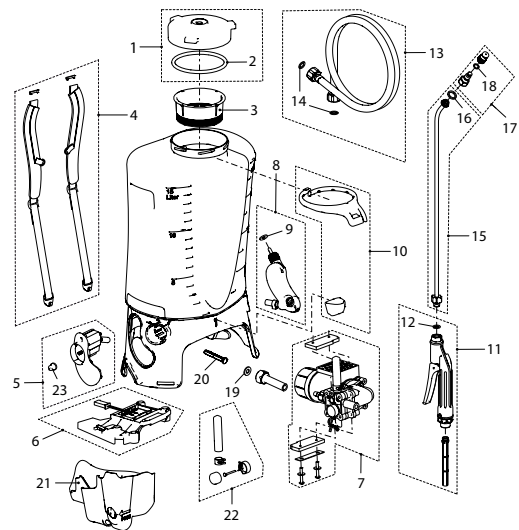

REC 15 ABZ

**ACCU
POWER**

**Leistungs-
merkmale**

- 0,5 – 6 bar
- 9 h / 200 Liter*
- Li-Ion 18 V / 3 Ah
- Akku \leq 1 h

*ca. 2 bar / 0.5 l / min

REC 15 ABZ, Rückensprühergerät (15 Liter) (Li-Ion-Akku 18 V), inkl. Ladegerät (240 V)	11925001	210186		
REC 15 ABZ, Rückensprühergerät (15 Liter) (Li-Ion-Akku 18 V), ohne Ladegerät	11928201	210247		
Zubehör (Bilder ab Seite 70)				
AS 1200, Akku-Sprühgebläse	12052101	210957		
Schnellladegerät 220-240 V / 50-60 Hz	11922301	210216		
Ladegerät 110-125 V / 50-60 Hz (US-Version)	11923601	210582		
Vario Gun, stufenlos regulierbar von Nebel bis Strahl	11558501	100821		
Herbizid Floodjet Düse 1.6 mm (blau)	10501803-SB	100241		
XL 8 S Teleskop-Lanze 7 m (max. 6 bar) / Arbeitshöhe 8 m (Sprühversion)	11935801	113982		
Teleskoprohr 0.5 - 1 m, Aluminium eloxiert, beidseitig G1/4" a	10985204	030104		
Teleskoprohr 1 - 2 m, Aluminium eloxiert, beidseitig G1/4" a	10985201	100456		
Verlängerung 1 m gerade, Messing, G1/4"-G1/4" a	10960601	100463		
Profisprühschirm oval, schraubbar	10501606	100906		
Sprühschirm rund, 12.5 cm, schraubbar	11998601	710891		
Sprühbalken Aluminium, schraubbar, 4 Düsen XR 11001 VS (orange) für REC	12033001	720845		
Duro-Nebeldüse 1.65 mm zum Weisseln und Kalken	28502325-SB	100364		
Bio-Filtersack, für das Ansetzen und Filtern biologischer Brühen	11475701	100593		
Edelstahl-Handwagen H2	12022601	720623		
Dichtungssatz bestehend aus Pos. 2,9,12,14,16,18,19,20	11934101	113876		
Nr.	Ersatzteile	für Gerät		
1	Deckel ø137 mm	REB / REC	10397202-SB	151007
3	Einfüllsieb	REB / REC	77009699-SB	151038
4	Traggurtenpaar	REB / REC	11923401	113722
5	Elektronik	REB	11961501	400792
5	Elektronik	REC	11924402	210315
6	Akkubefestigung	REB	11921301	400778
6	Akkubefestigung	REC	11933801	210377
7	Pumpe und Motor	REB / REC	11923002	210322
8	Windkessel	REB / REC	11933302	210346
10	Sprührohrhalterung	REB / REC	11934001	113951
11	Handventil Profi G1/2"	REB / REC	11934701	113784
	Dichtungssatz Handventil	REB / REC	11664910	040851
12	Flachdichtung 12.2x7x3; 12er-Pack	REB / REC	11642404	040042
13	Schlauchleitung 1.3 m, G1/2"-G1/2"	REB / REC	11929701	710549
15	Sprührohr 50 cm gebogen, Messing	REB / REC	11370704	700311
16	Flachdichtung 17x12.7x2; 10er-Pack	REB / REC	11642403	040035
17	Regulierdüse 1.7 mm, Messing	REB / REC	28502597-SB	100777
21	Motorabdeckung	REB / REC	11948701	200101
22	Membran- und Pulsationsdämpfer-Set	REB / REC	11998301	710884
23	Potentiometerknopf, Mindestbestellmenge 5 Stk.	REB / REC	11922701	720883
	Li-Ion-Akku 14.4 V / 2.7 Ah	REB	11959601	210506
	Li-Ion-Akku 18 V / 3 Ah	REC	11922101	210230
	Ladegerät 100-240 V / 50-60 Hz	REB	11961201	210490
	Schnellladegerät 220-240 V / 50-60 Hz	REC	11922301	210216