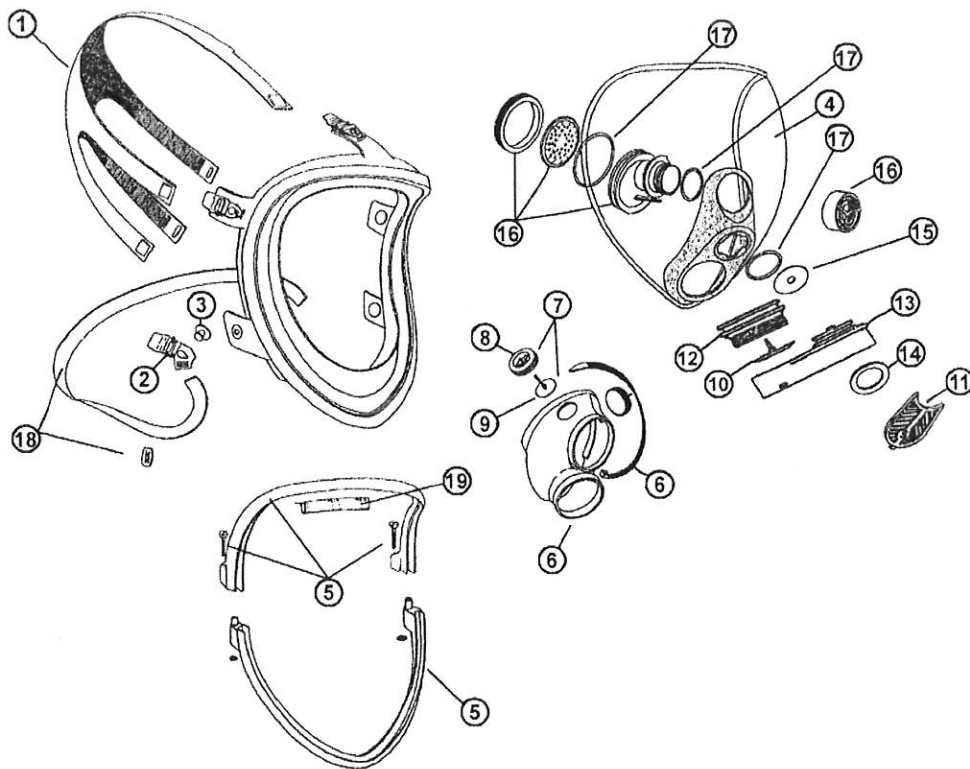

## Ersatzteil -

lfd. Nr.	Best.-Nr.	Artikel-Benennung
1-19	466 618	Vollmaske SFERA/Silikone
1	465 569	Kopfbänderung für C 607/SFERA
2	460 144	Klemmschnalle kpl. C 607/SFERA
3	435 258	Befestigungsknopf 230/330/SFERA
4	460 332	PC-Sichtscheibe SFERA

## Ersatzteil

<u>lfd. Nr.</u>	<u>Best.-Nr.</u>	<u>Artikel-Benennung</u>
5	460 322	Scheibenrahmen kpl. SFERA
6	462 291	Innenmaske inkl. Spannband SFERA
7	467 350	Steuerventil kpl. C607/SFERA
8	467 351	Steuerventilsitz C607/SFERA
9	467 356	Steuerventilmembrane C607/SFERA
10	437 256	Ausatemventilmembrane Typ U
11	464 128	Ausatemventilabdeckung SFERA
12	467 271	Ausatemventilsitz SFERA
13	464 120	Anschlussstück allein SFERA
14	464 003	Dichtring 330,ALFA,C 607,SFERA, SELECTA
15	464 115	Einatemventilscheibe LS/34 zu C607/SFERA
16	464 126	Sprechmembrane inkl. Gehäuse SFERA
17	464 127	Gummidichtungs-Set SFERA
18	465 550	Trageband kpl. C607/SFERA
19	460 210	Wärmeableitblech SFERA
dazu: o. Abb.	455 901	Spezialwerkzeug SFERA